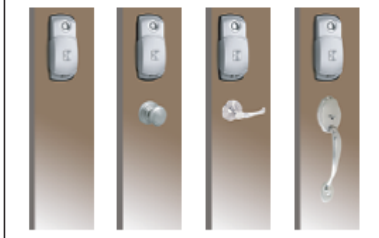

Suggested Use / Uso Aconsejado